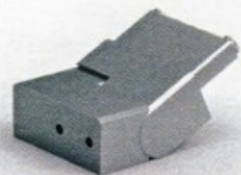

BRIDGE NT 4309 Flex. spoj dvoch madiel 50 mm a stĺpika 40x40 mm

BRIDGE NT 4310 Flex. spoj madla a steny 60x25 mm

BRIDGE NT 4321 Vnútorný spoj dvoch priečok 14x14 mm

BRIDGE NT 4322 Vnútorný spoj dvoch hr.madiel 60x25 mm

BRIDGE NT 4324 Vnútorný spojovací roh na hranate madlo 60x25 mm a stĺpika

BRIDGE NT 4410 Dekorativna koncovka na profil 70x70mm

BRIDGE NT 4501 Držiak skla 8 mm na hranatý stĺpik

BRIDGE NT 4502 Držiak skla 8 mm na hranatý stĺpik

BRIDGE NT 4600 Vnútorná krytka na hran. stĺpik 40x40 mm

BRIDGE NT 4601 Vnútorná krytka na hran. priečku 14x14 mm

BRIDGE NT 4602 Vnútorná krytka na profil 20x27 mm

BRIDGE NT 4603 Vnútorná krytka na profil 32x25 mm